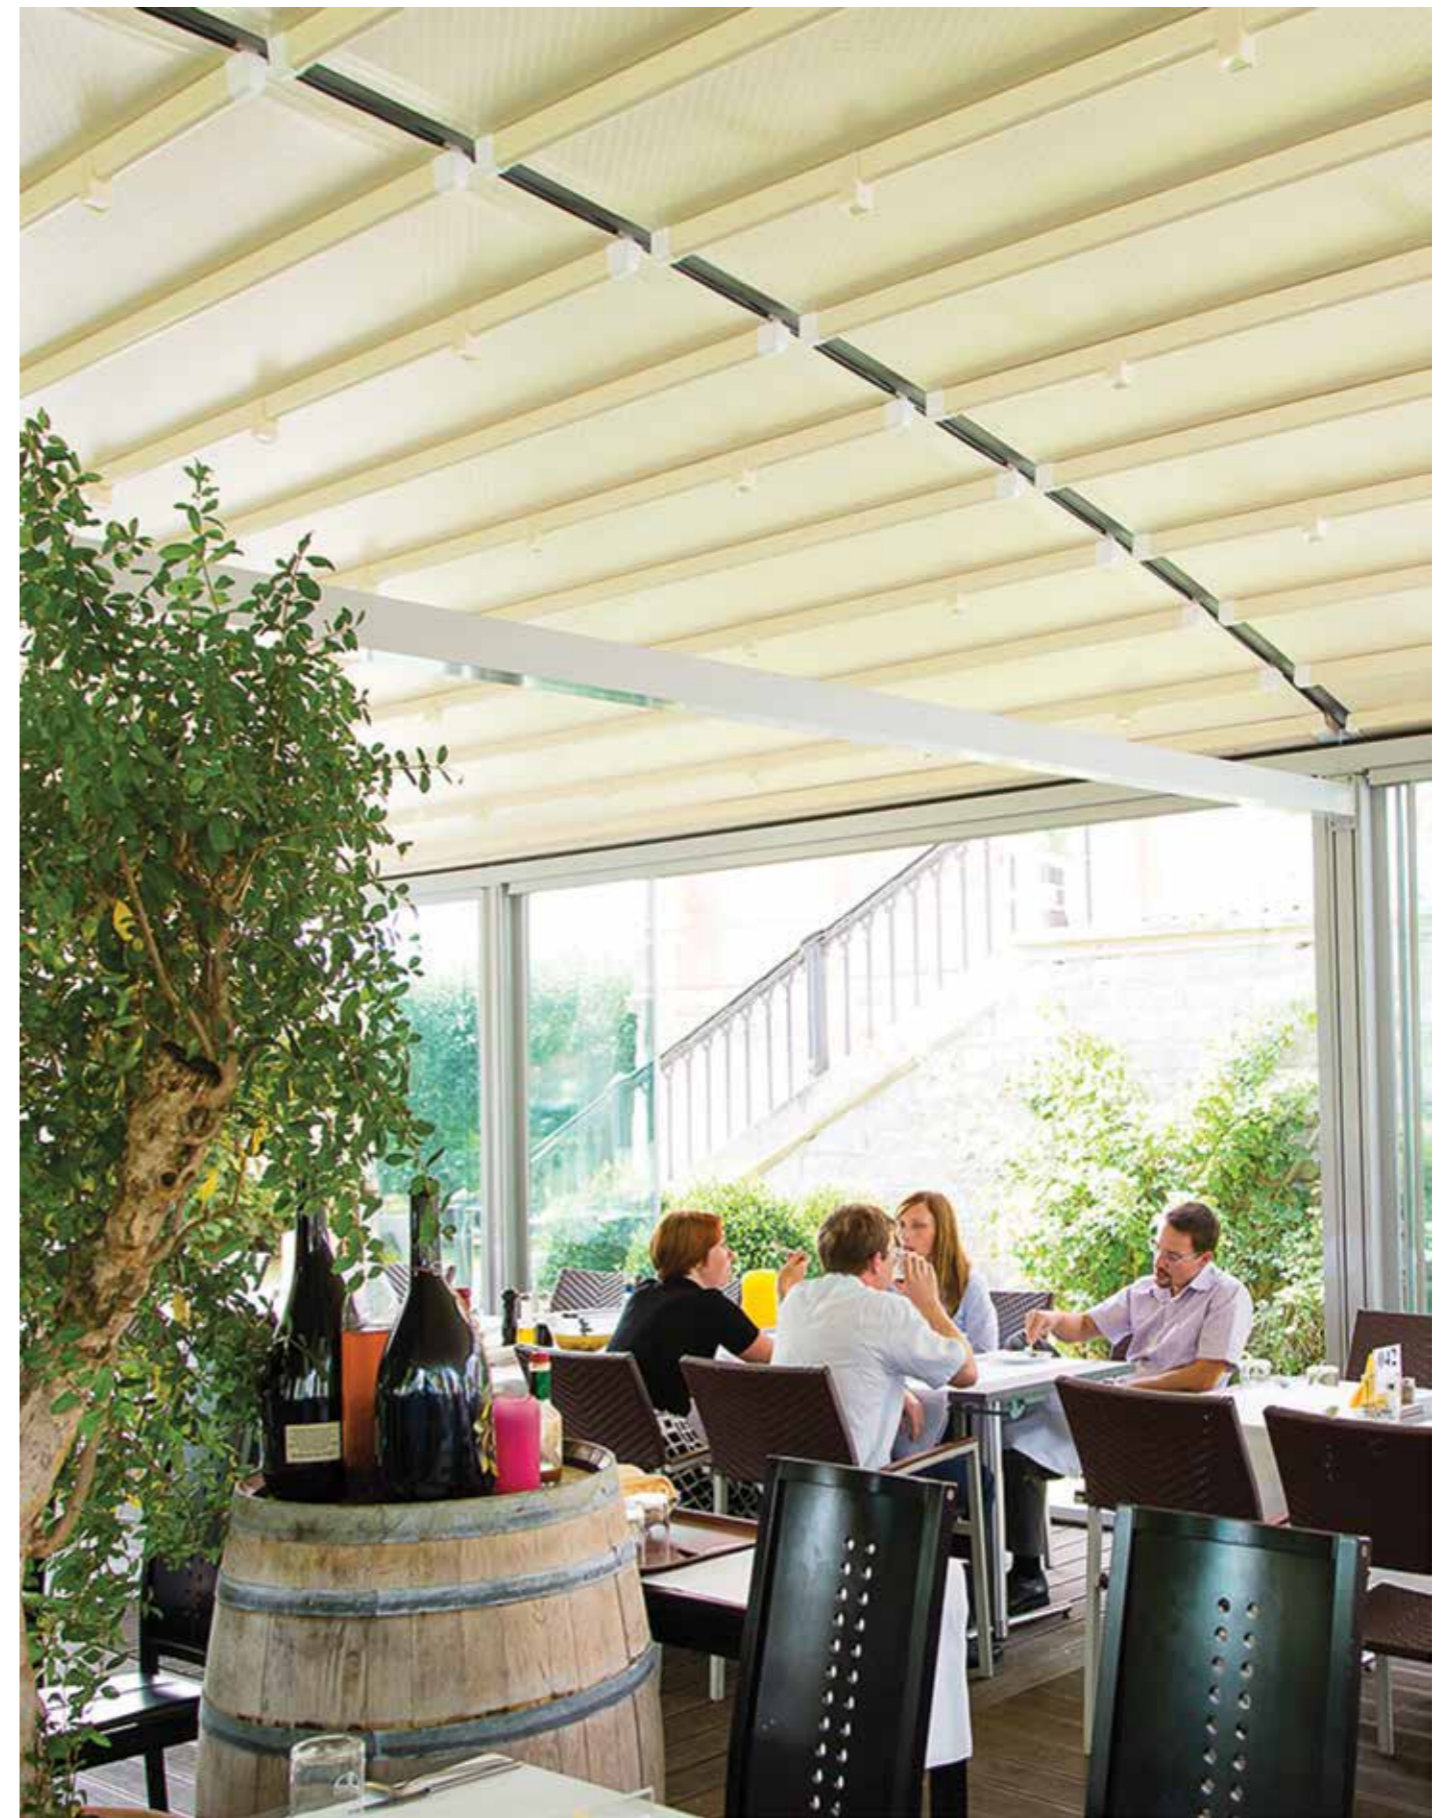

# DEHOR PER LOCALI PUBBLICI

 **CHIRENTI**  
Vetrare Panoramiche

**SERBIA** / Coffee Dream  
Beograd

 **CHIRENTI**  
Vetrare Panoramiche

**TURKEY** / Ormanada  
Istanbul

 **CHIRENTI**  
Vetrare Panoramiche

**TURKEY** / Alleben Lake  
Adana

 **CHIRENTI**  
Vetrare Panoramiche

**MALTA** Hugo's Terrace  
Paceville

 **CHIRENTI**  
Vetrare Panoramiche

**CHIRENTI**  
Vetrata Panoramiche

**AUSTRIA** / Gallo Rosso Kaiserbahnhof  
Laxenburg

 **CHIRENTI**  
Vetrare Panoramiche

 **CHIRENTI**  
Vetrare Panoramiche